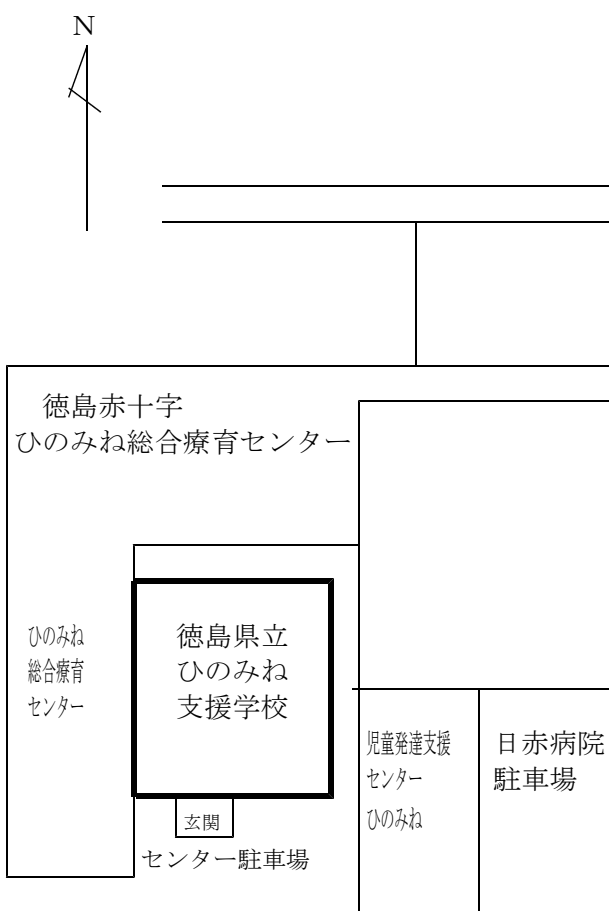

徳島県立ひのみね支援学校 駐車場案内

○ バス停

← 至 徳島市

☆ 第1 駐車場をご利用ください。
 (第1 駐車場が空いていない場合は、第2・第3 駐車場の空きスペースをご利用ください)

日
峰
通
り